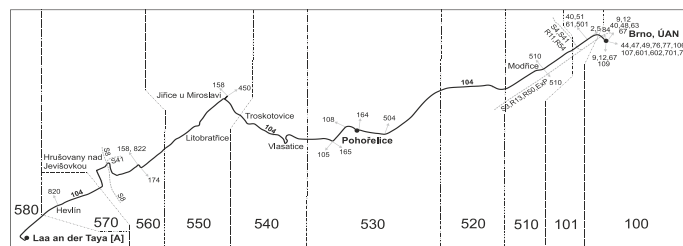

Šťastnou cestu s IDS JMK
Gute Reise mit dem
Verkehrsverbund IDS JMK

Vysvětlivky / Anmerkungen:

⇒ spoje navazující na linku 104 / Umstiegsmöglichkeiten von der Linie 104

(z) zastávka celodenně na znamení / Bedarfshaltestelle

} spoj jede po jiné trase / fährt einen anderen Weg

Ⓜ spoj s bezbariérové přístupným vozidlem / Niederflurwagen

Ⓢ jede v sobotu / fährt am Samstag

+ jede v neděli a ve státem uznávané svátky / fährt am Sonntag und an tschechischen Feiertagen

10 nejede 24.12. a 31.12.

12 nejede 24.12., 25.12. a 31.12.

16 nejede 24.12.

27 jede také 7.4., 5.7., 28.9. a 17.11., nejede 8.4. a 18.11.

28 nejede 24.12., 25.12., 7.4., 9.4., 30.4., 7.5., 5.7., 28.10. a 17.11.

* spoje projíždí mezi zastávkami Modřice, Tyršova resp. Modřice, Brněnská a Pohořelice, průmyslová zóna východ přes tarifní zónu 520

N nelze vydat danou úsekovou jízdenku / die spezial Streifenkarte wird nicht verkauft

§5 Pro jízdu mezi takto označenými zastávkami nelze vydat jízdní doklad IDS JMK / keine Binnenbeförderung in Österreich

Vzhledem ke stavebnímu stavu zastávek nelze garantovat bezbariérový nástup do a výstup z vozidla na všech zastávkách.

Na celé trase spojů zajiřdějících na území Rakouska lze jízdné hradit bankovní kartou, v Kč i v €.

Bezahlen Sie die Fahrkaren mit einer kontaktlosen Bankkarte, in Kč oder in €.