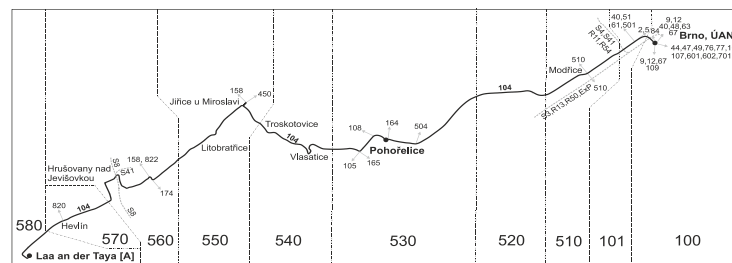

Šťastnou cestu s IDS JMK
Gute Reise mit dem
Verkehrsverbund IDS JMK

Vysvětlivky / Anmerkungen:

⇒ spoje navazující na linku 104 / Umsteigemöglichkeiten von der Linie 104

(z) zastávka celodenně na znamení / Bedarfshaltestelle

} spoj jede po jiné trase / fährt einen anderen Weg

Ⓜ spoj s bezbariérově přístupným vozidlem / Niederflurwagen

Ⓞ jede v sobotu / fährt am Samstag

† jede v neděli a ve státem uznávané svátky / fährt am Sonntag und an tschechischen Feiertagen

10 nejede 24.12. a 31.12.

16 nejede 24.12.

27 jede také 7.4., 5.7., 28.9. a 17.11., nejede 8.4. a 18.11.

28 nejede 24.12., 25.12., 7.4., 9.4., 30.4., 7.5., 5.7., 28.10. a 17.11.

* spoje projíždí mezi zastávkami Modřice, Tyršova resp. Modřice, Brněnská a Pohořelice, průmyslová zóna východ přes tarifní zónu 520

N nelze vydat danou úsekovou jízdenku / die spezial Streifenkarte wird nicht verkauft

§5 Pro jízdu mezi takto označenými zastávkami nelze vydat jízdní doklad IDS JMK / keine Binnenbeförderung in Österreich

Vzhledem ke stavebnímu stavu zastávek nelze garantovat bezbariérový nástup do a výstup z vozidla na všech zastávkách.

Na celé trase spojů zajiřdících na území Rakouska lze jízdné hradit bankovní kartou, v Kč i v €. /
Bezahlen Sie die Fahrkaren mit einer kontaktlosen Bankkarte, in Kč oder in €.